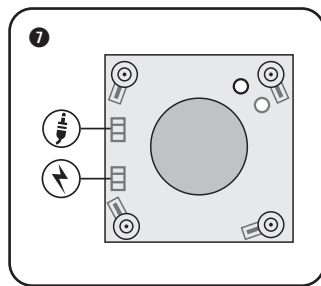

EN

Dear Customer, congratulations on the purchase of your loudspeaker(s). Please read these instructions carefully and keep them for future reference.