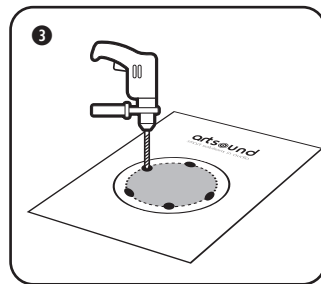

EN

Dear Customer, congratulations on the purchase of your loudspeaker(s). Please read these instructions carefully and keep them for future reference.