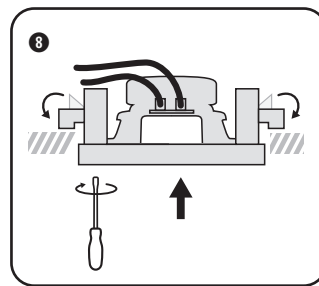

EN

Dear Customer, congratulations on the purchase of your loudspeaker(s). Please read these instructions carefully and keep them for future reference.