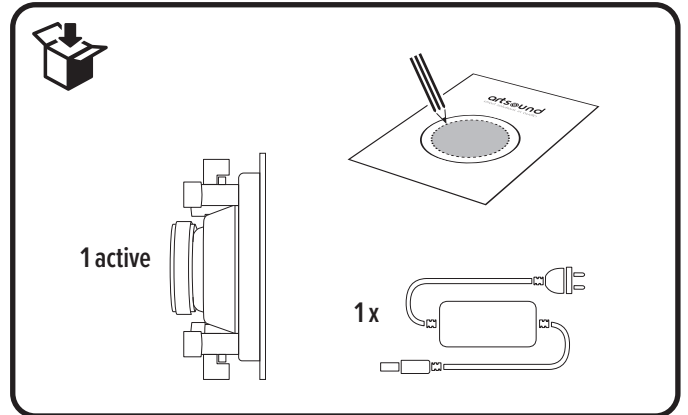

EN

Dear Customer, congratulations on the purchase of your loudspeaker(s). Please read these instructions carefully and keep them for future reference.