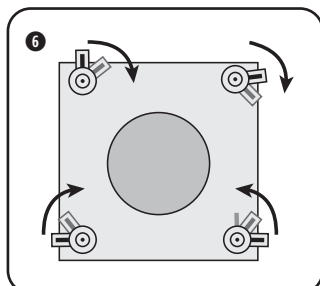

EN

Dear Customer, congratulations on the purchase of your loudspeaker(s). Please read these instructions carefully and keep them for future reference.