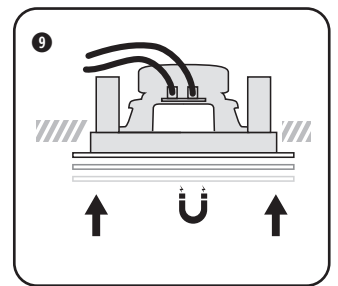

EN

Dear Customer, congratulations on the purchase of your loudspeaker(s). Please read these instructions carefully and keep them for future reference.