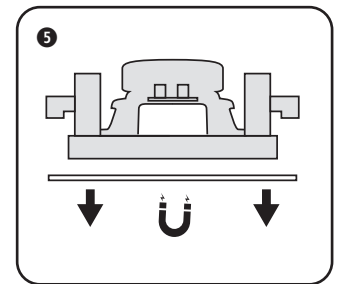

EN

Dear Customer, congratulations on the purchase of your loudspeaker(s). Please read these instructions carefully and keep them for future reference.